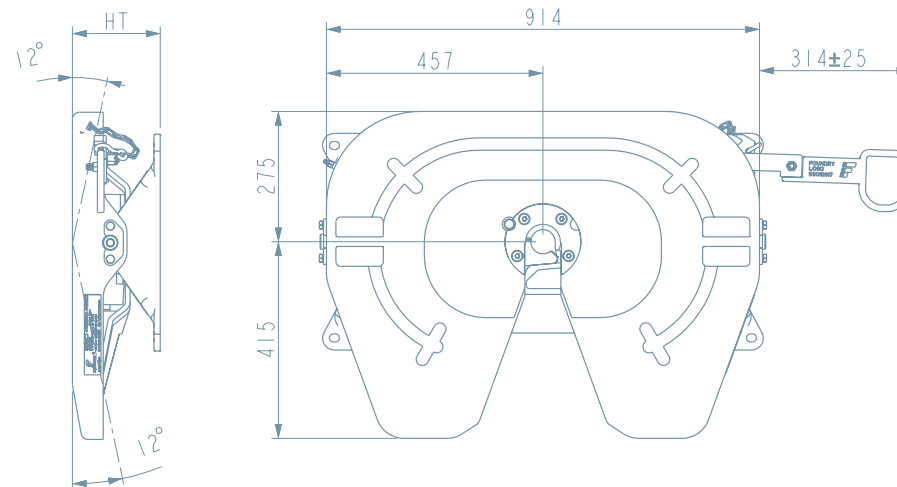

CAST

IMPOSED 25T
D-VALUE 170KN

STANDARD HANDLE

HEIGHT MM (DIN 6)	WEIGHT KG	E32 R55-02 APPROVAL NO.	PRODUCT CODE
Pin & bushes only – no mounting brackets	120kg	E32 55R-02 0104	931000
148mm	140kg	E32 55R-02 0104	931148
161mm	142kg	E32 55R-02 0104	931161
185mm	144kg	E32 55R-02 0104	931185
210mm	149kg	E32 55R-02 0104	931210
230mm	157kg	E32 55R-02 0104	931230
257mm	160kg	E32 55R-02 0104	931257

STANDARD HANDLE

Fit for...
HGV traffic and off-road terrain

FIFTH WHEEL OPTIONS

170CI HEAVY DUTY 2" ON-ROAD & OFF-ROAD

CAST

IMPOSED 25T
D-VALUE 170KN

EXTENDED HANDLE

HEIGHT MM (DIN 6)	WEIGHT KG	E32 R55-02 APPROVAL NO.	PRODUCT CODE
Pin & bushes only – no mounting brackets	142kg	E32 55R-02 0104	935000
185mm	146kg	E32 55R-02 0104	935185
210mm	151kg	E32 55R-02 0104	935210
230mm	159kg	E32 55R-02 0104	935230
257mm	162kg	E32 55R-02 0104	935257