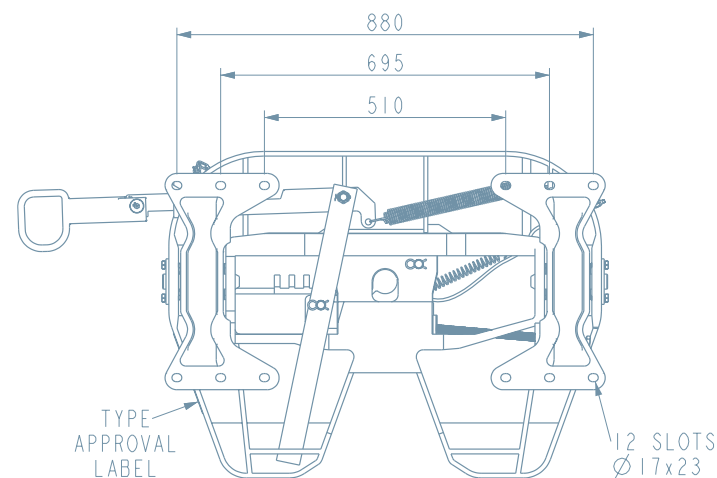

FIFTH WHEEL OPTIONS

170CI HEAVY DUTY 2" ON-ROAD & OFF-ROAD

CAST

IMPOSED 25T
D-VALUE 170KN

STANDARD HANDLE

HEIGHT MM (DIN 6)	WEIGHT KG	E32 R55-02 APPROVAL NO.	PRODUCT CODE
Pin & bushes only – no mounting brackets	120kg	E32 55R-02 0104	931000
148mm	140kg	E32 55R-02 0104	931148
161mm	142kg	E32 55R-02 0104	931161
185mm	144kg	E32 55R-02 0104	931185
210mm	149kg	E32 55R-02 0104	931210
230mm	157kg	E32 55R-02 0104	931230
257mm	160kg	E32 55R-02 0104	931257

STANDARD HANDLE

Fit for...
HGV traffic and off-road terrain